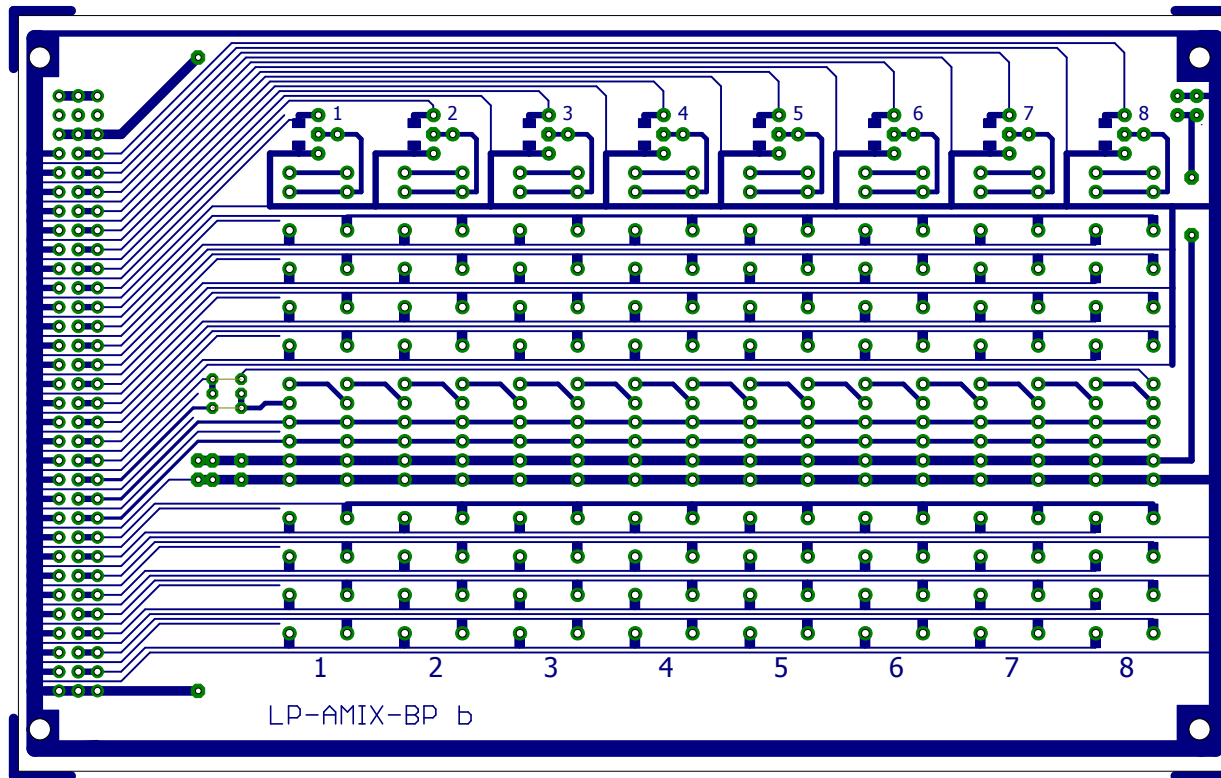

ATV Arbeitsgemeinschaft	
DH1MMT in München e.V.	
TITLE: AUDIO MISCHER Basisplatine	
Document Number:	LP-AMIX-BP-b
Date: nicht gespeichert!	REV: 1/1

Drahtbrücke

	A	B	C
BP1 Kanal 01-08	X	X	
BP2 Kanal 09-16			X

AUDIO MISCHER Basisplatine