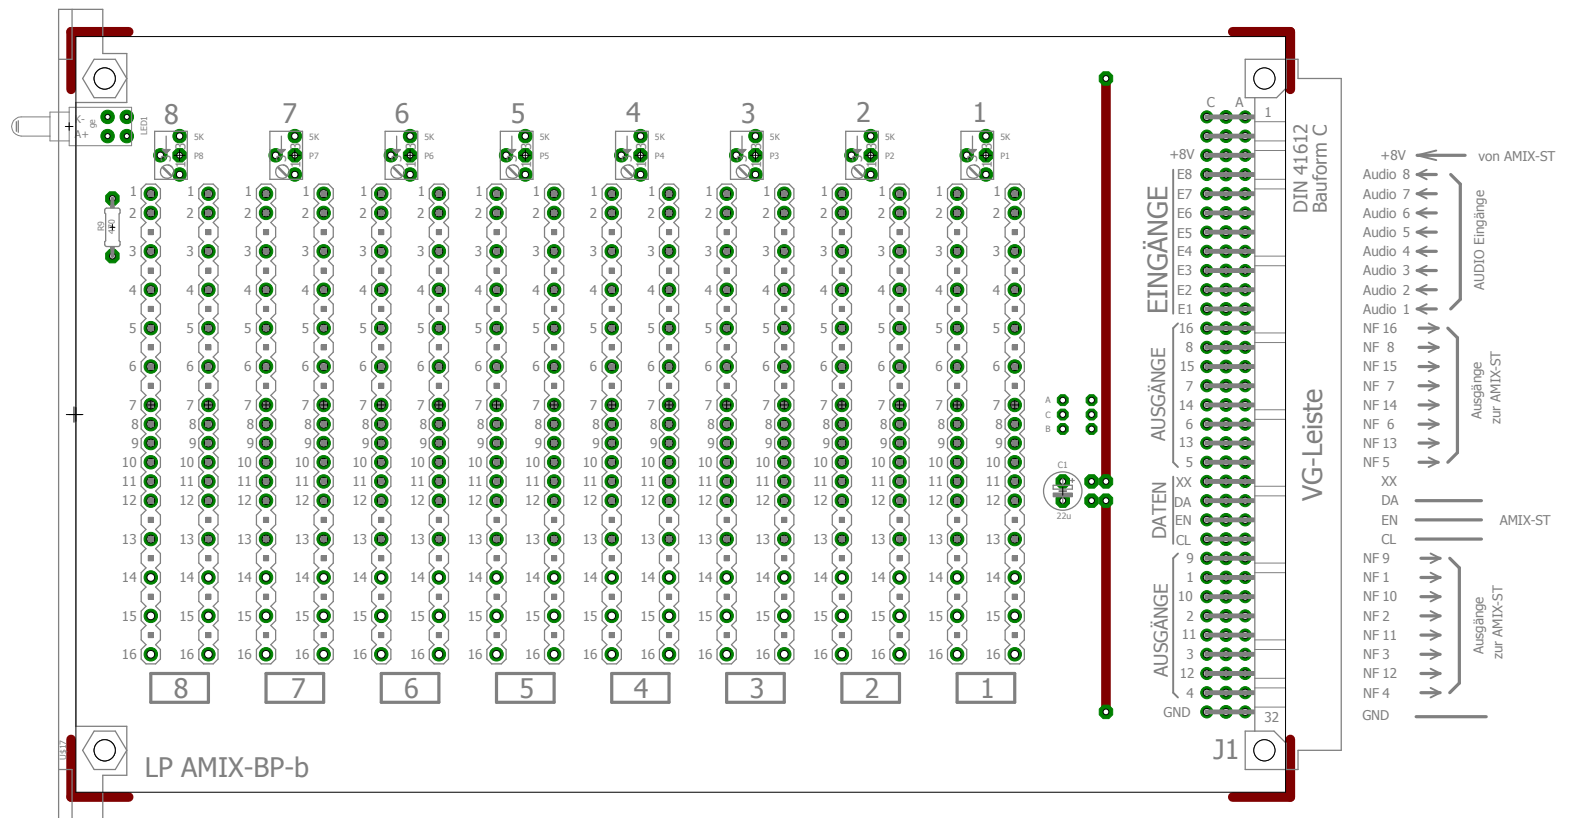

ATV Arbeitsgemeinschaft	
DH1MMT in München e.V.	
TITLE: AUDIO MISCHER Basisplatine	
Document Number:	LP-AMIX-BP-b
Date: nicht gespeichert!	REV: 1/1

Drahtbrücke

	A	B	C
BP1 Kanal 01-08	X	X	
BP2 Kanal 09-16			X

AUDIO MISCHER Basisplatine