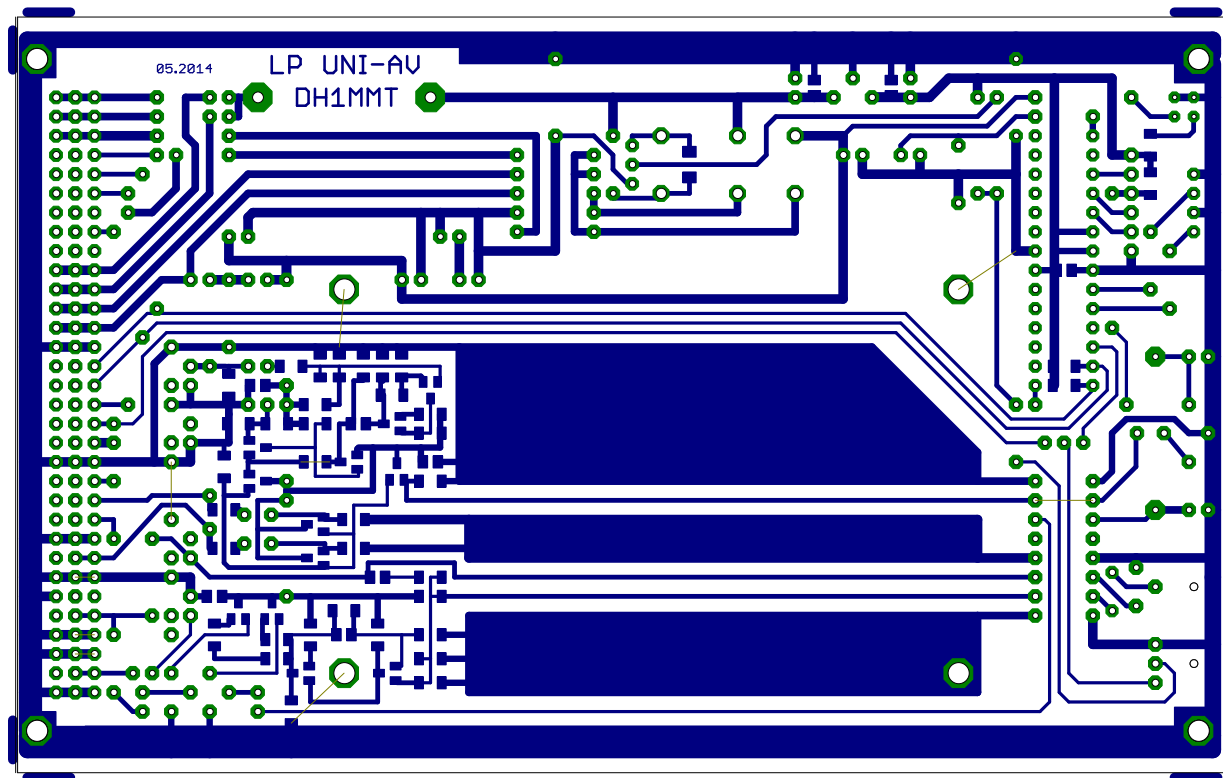

ATU Arbeitsgemeinschaft DH1MMT in München e.U.	
TITLE: Universal-Platine	
Document Number: LP-UNI-AV	REV:
Date: nicht gespeichert!	Sheet: 1/2

ATV Arbeitsgemeinschaft
in München e.V.

DH1MMT

TITLE: Universal-Platine

Document Number: LP-UNI-AU

REV:

Date: nicht gespeichert!

Sheet: 2/2

Die LP kann auch ohne
 AU-Verteiler benutzt werden.
 Schaltplan Blatt 2

DH1MMT	ATU - Arbeitsgemeinschaft in München e.V.	
TITLE:	Universal-Platine	
Document Number:	LP-UNI-AU	REV:
Date: nicht gespeichert!	Sheet:	