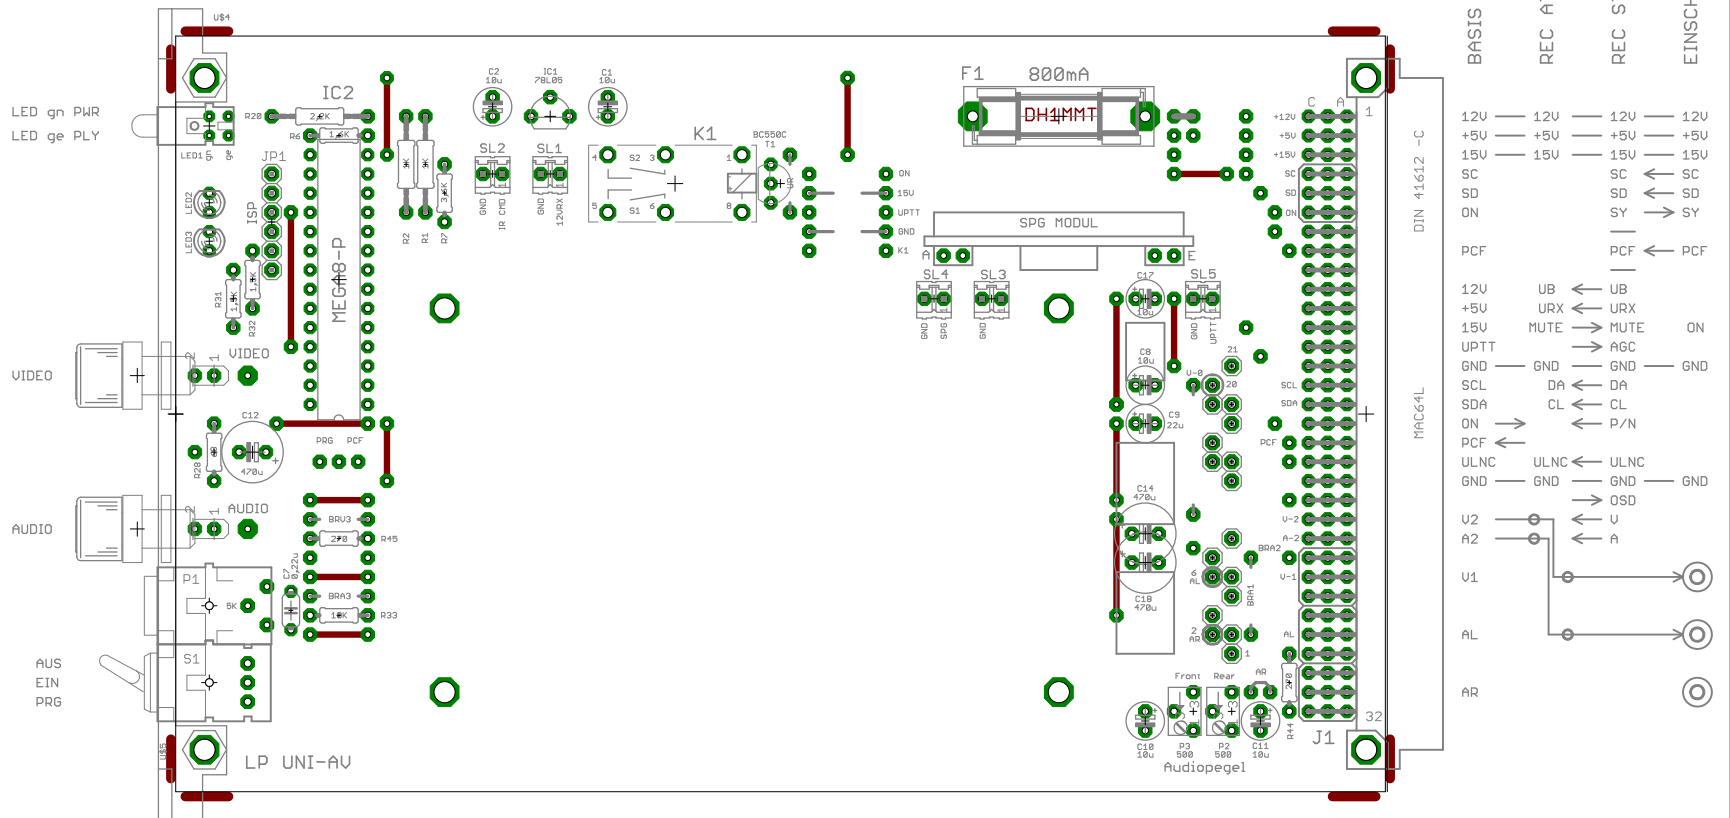

ATU Arbeitsgemeinschaft DH1MMT in München e.U.	
TITLE: Universal-Platine	
Document Number: LP-UNI-AV	REV:
Date: nicht gespeichert!	Sheet: 1/2

ATV Arbeitsgemeinschaft
in München e.V.

DH1MMT

TITLE: Universal-Platine

Document Number: LP-UNI-AU

REV:

Date: nicht gespeichert!

Sheet: 2/2

Die LP kann auch ohne
 AU-Verteiler benutzt werden.
 Schaltplan Blatt 2

DH1MMT	ATU - Arbeitsgemeinschaft in München e.V.	
TITLE:	Universal-Platine	
Document Number:	LP-UNI-AU	REV:
Date: nicht gespeichert!	Sheet:	